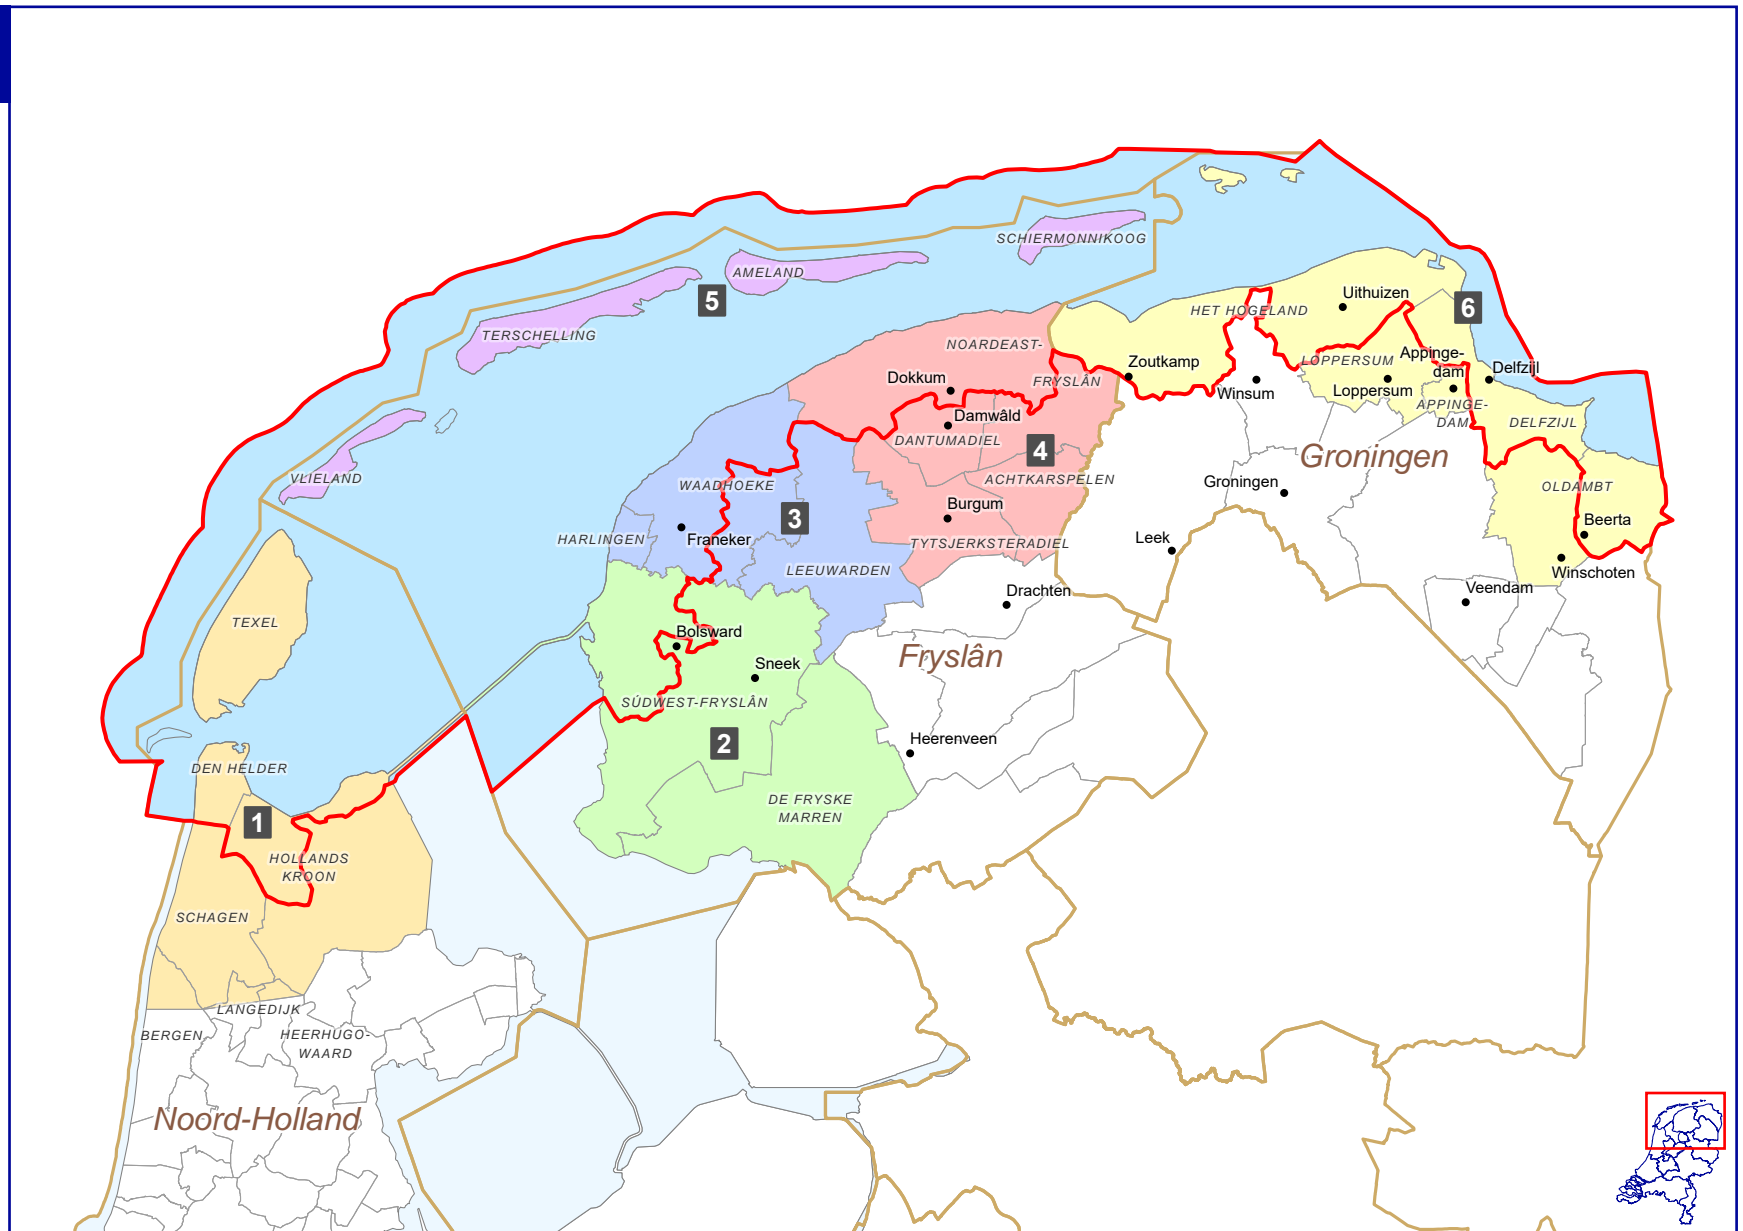

Budget Lokale Innovaties (BLI)

Kaart regionale stuurgroepen Waddenkust en werkingsgebied Waddenfonds

Regionale informatiepunten subsidie-regeling Budget Lokale Innovaties (BLI)

- 1. Leader Kop van Noord-Holland
- 2. gebiedsagenda Súdwesthoeke
- 3. streekagenda Noordwest-Fryslân
- 4. streekagenda Noordoost-Fryslân
- 5. streekagenda Waddeneilanden
- 6. krimpregio's Groningen

werkingsgebied Waddenfonds waar BLI kan worden ingezet

provinciegrens

gemeentegrens (2019)

Contactgegevens

1
Leader Kop van Noord-Holland
Bergerweg 200
1817 MN Alkmaar
telefoon: 072 - 519 57 74
e-mail: leader@nhn.nl